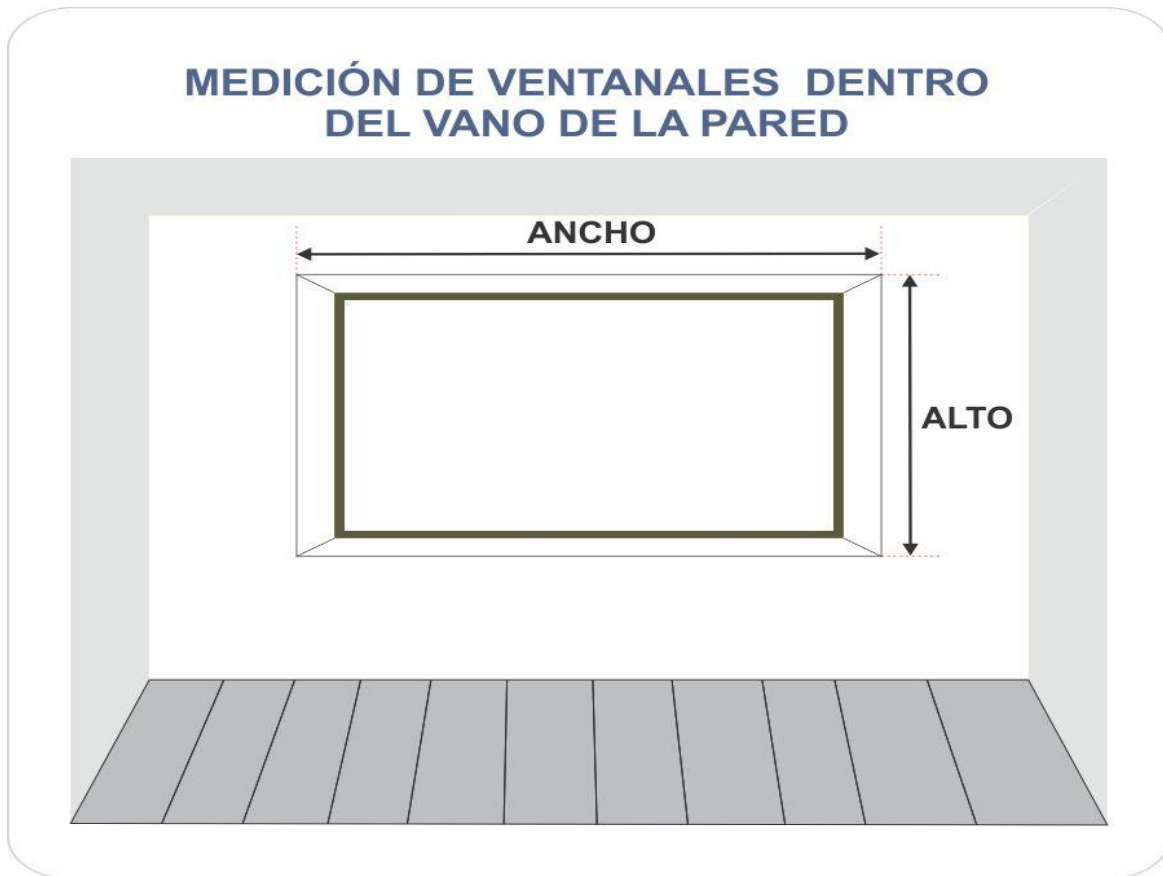

# Como medir una Cortina Roller o Persiana

## 1) MEDICION **DENTRO** DE VANO

## 2) MEDICION **FUERA** DE VANO, EL ADICIONAL EN PARED PUEDE VARIAR ENTRE **5 CM** HASTA **15 CM**